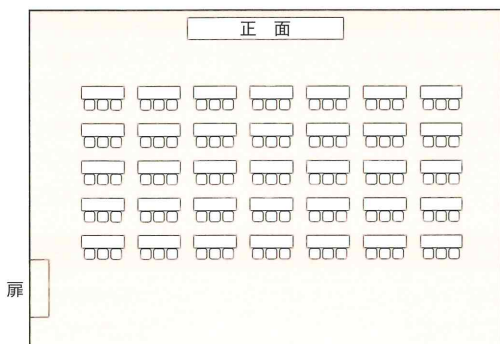

# 会場レイアウト

多種多様なイベントに適したベルフーガのパンケットルーム。  
宴会、パーティー、式典、イベントなどにぜひご利用ください。

## スクールスタイル

収容人数 20~130名

## ディナースタイル

収容人数 20~130名

会場レイアウトは一例です。  
お客様のご要望やイベント内容によって  
自由に変更可能です。ぜひ、ご相談ください。